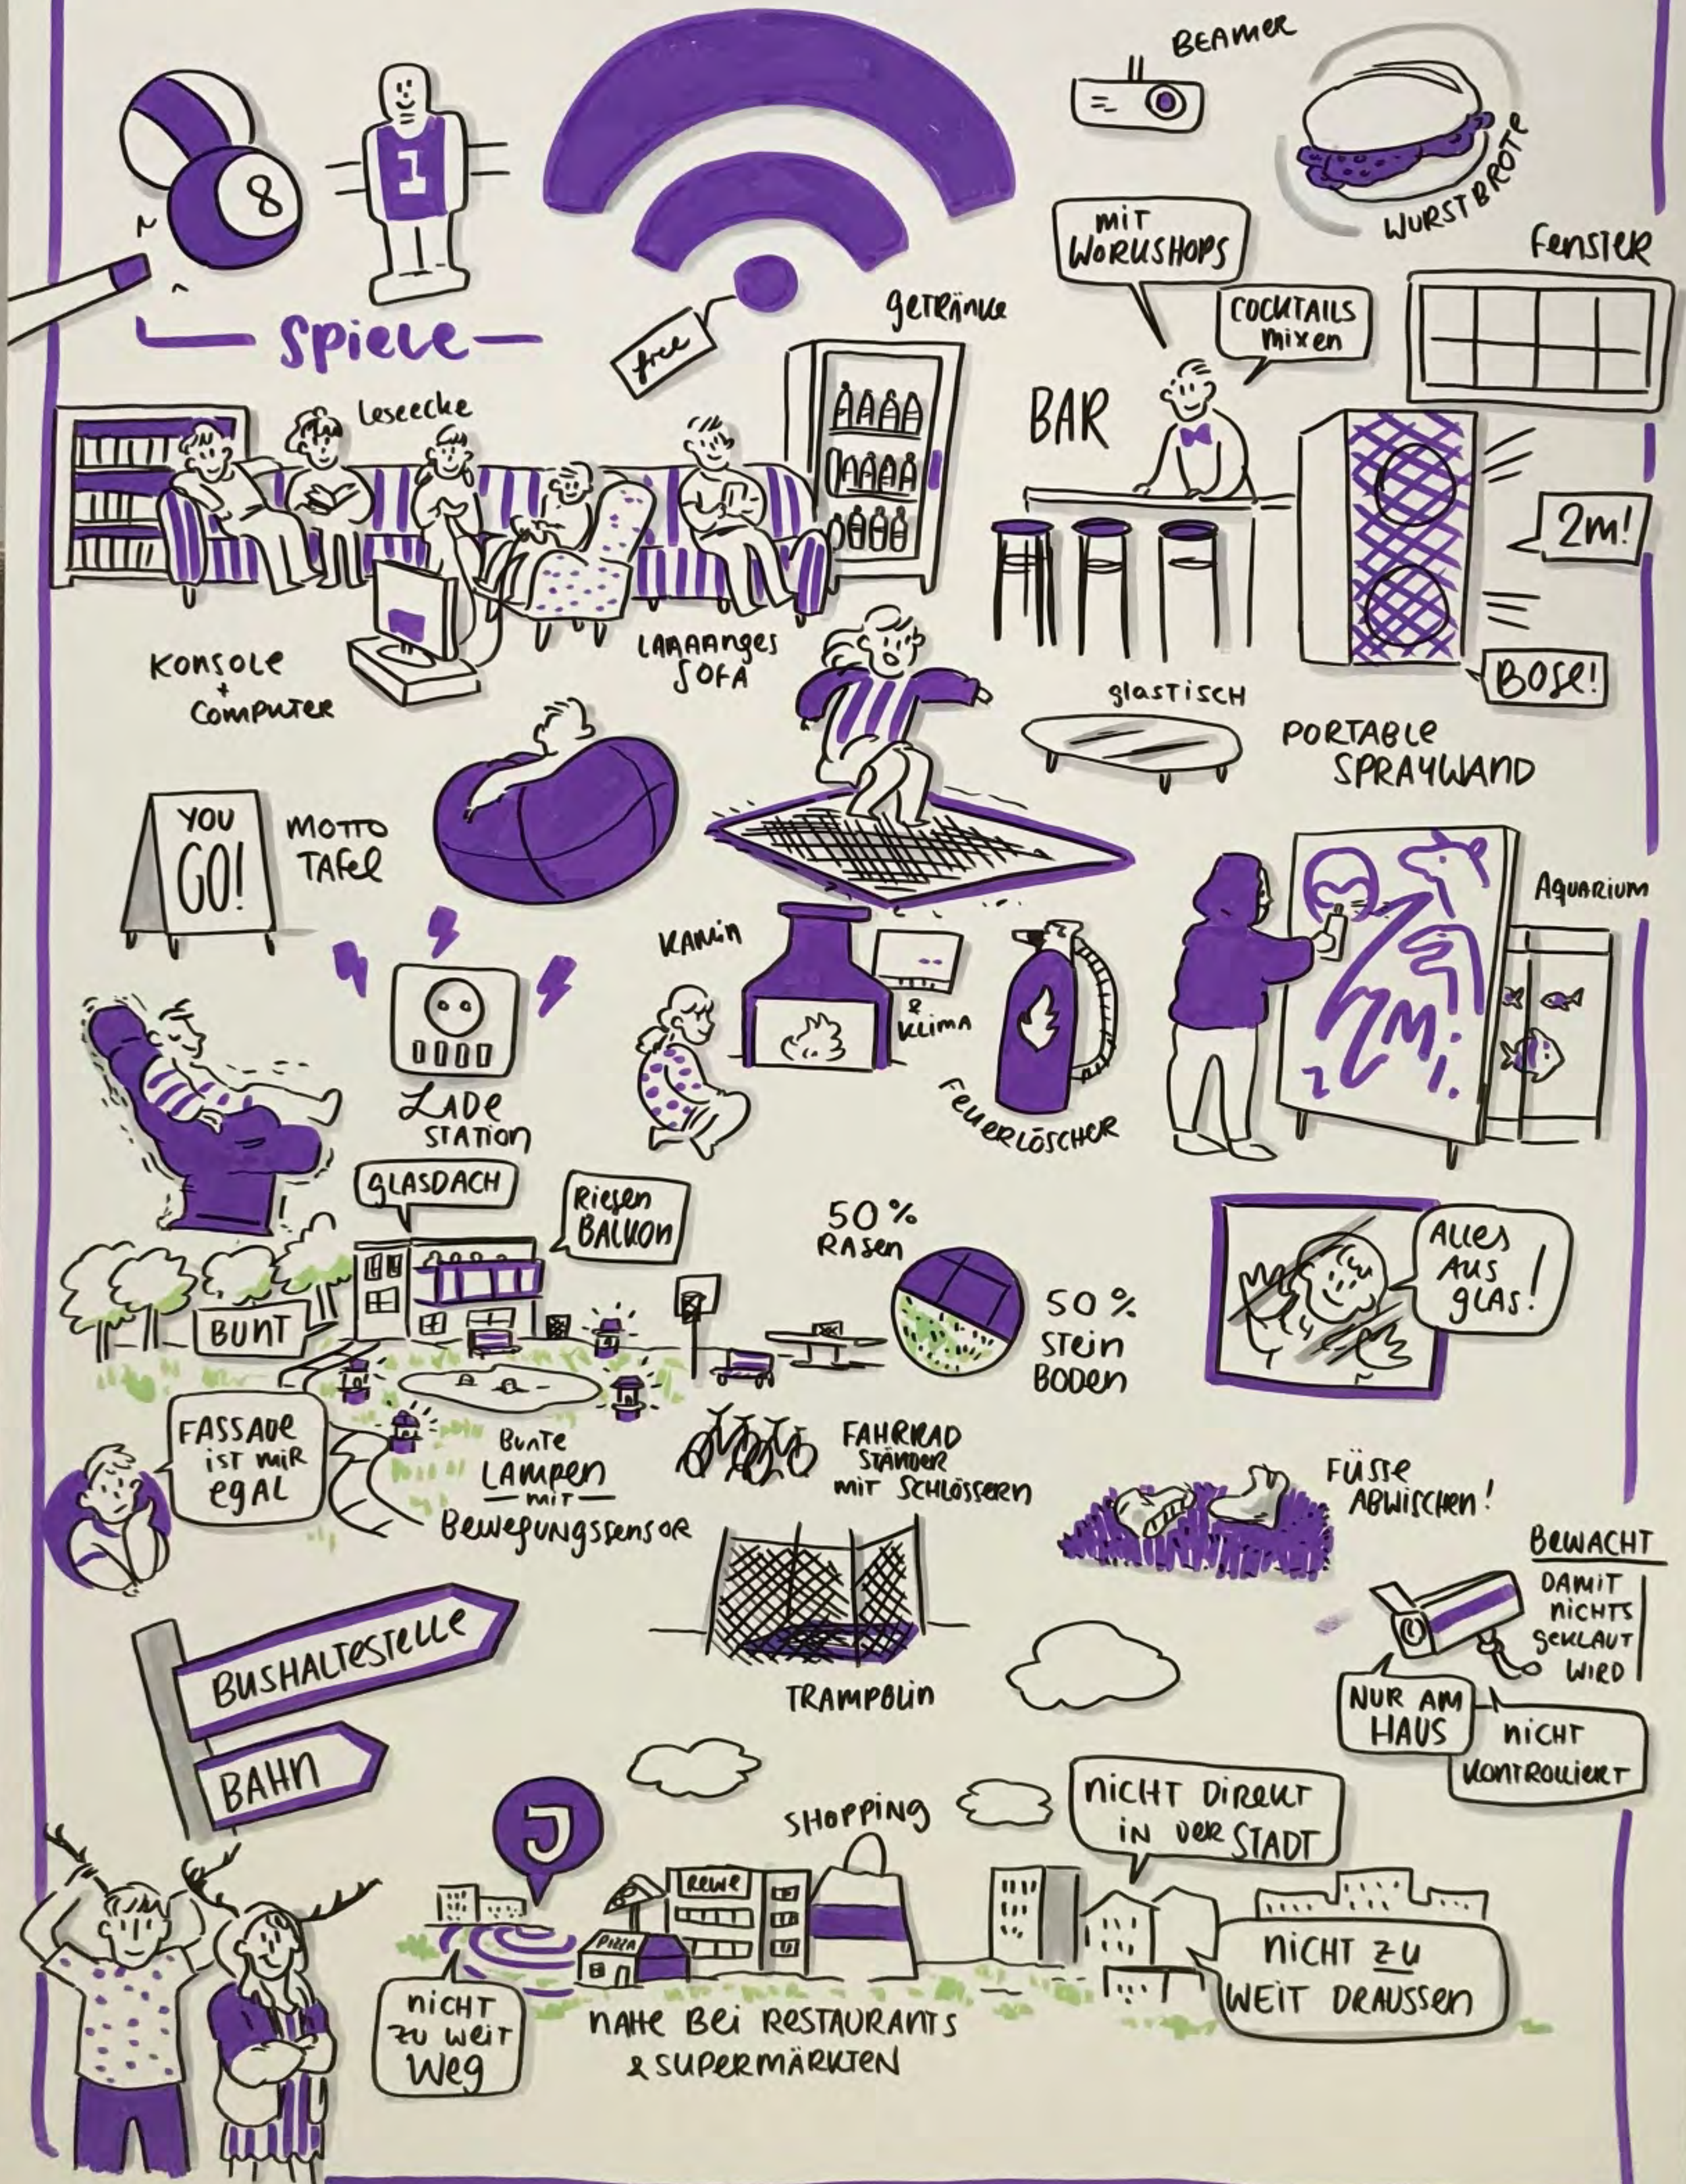

Jugendhaus Balingen - 8c