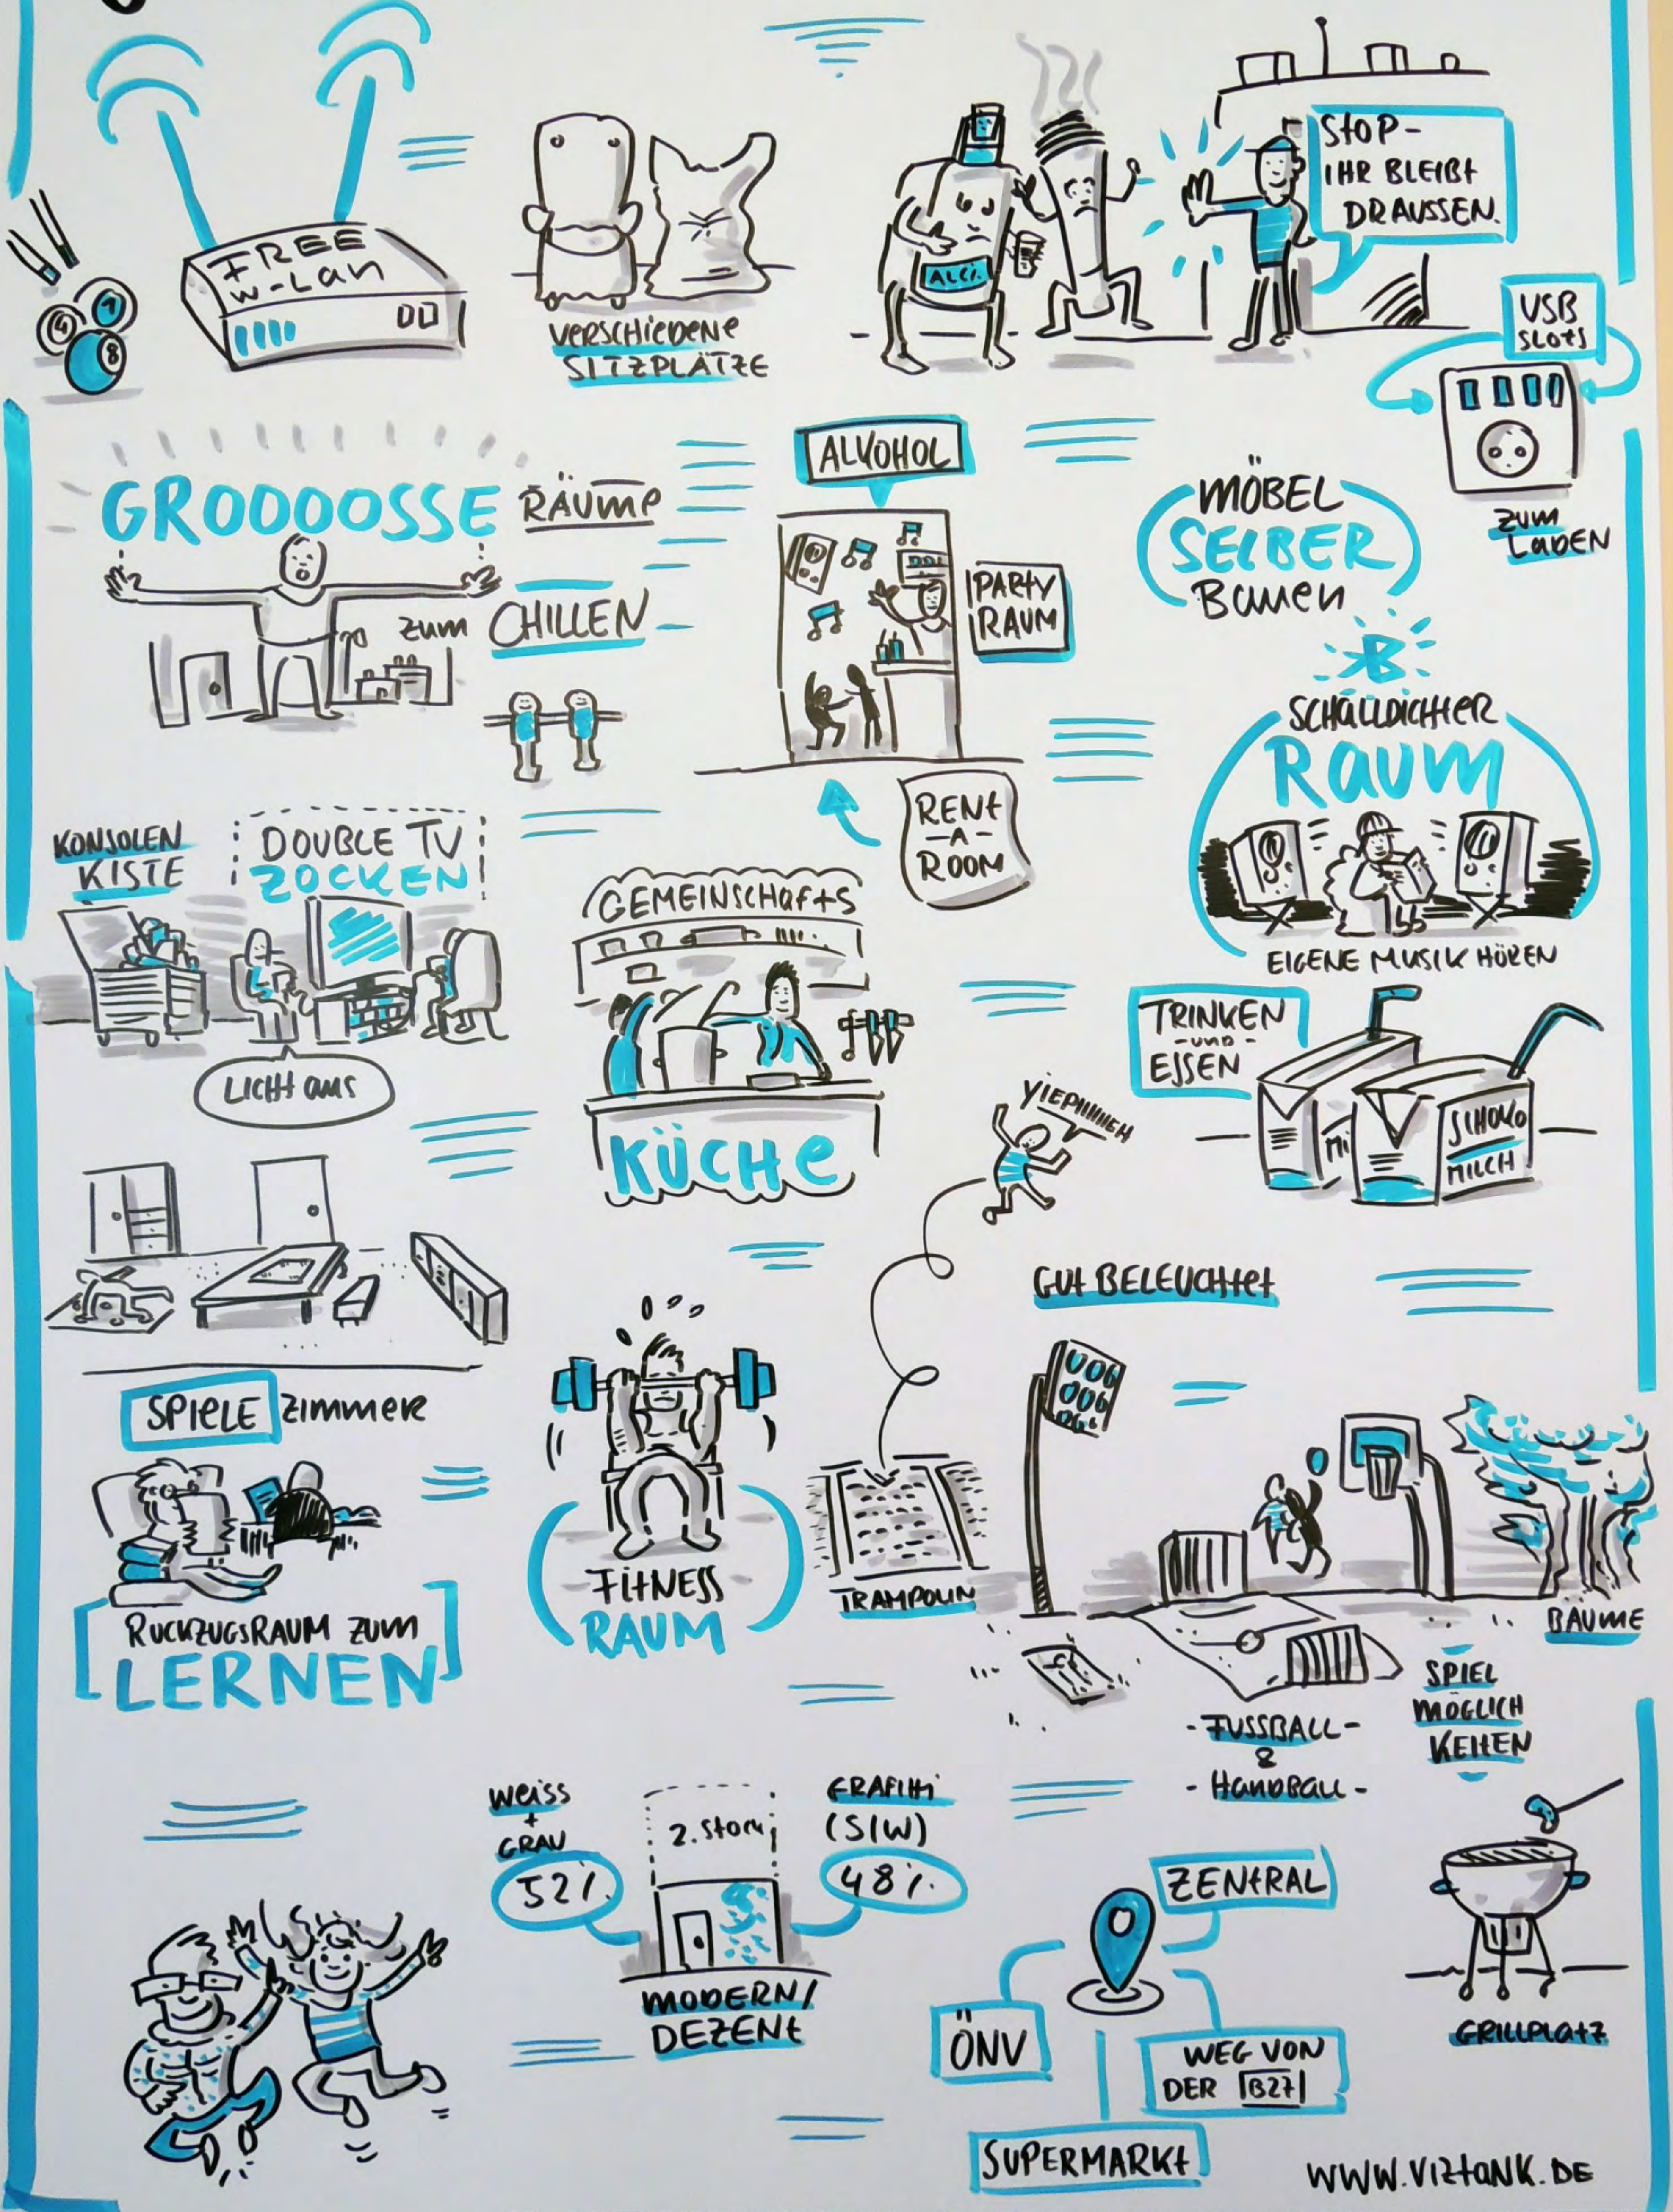

JUGENDHAUS BALINGEN

9a REAL