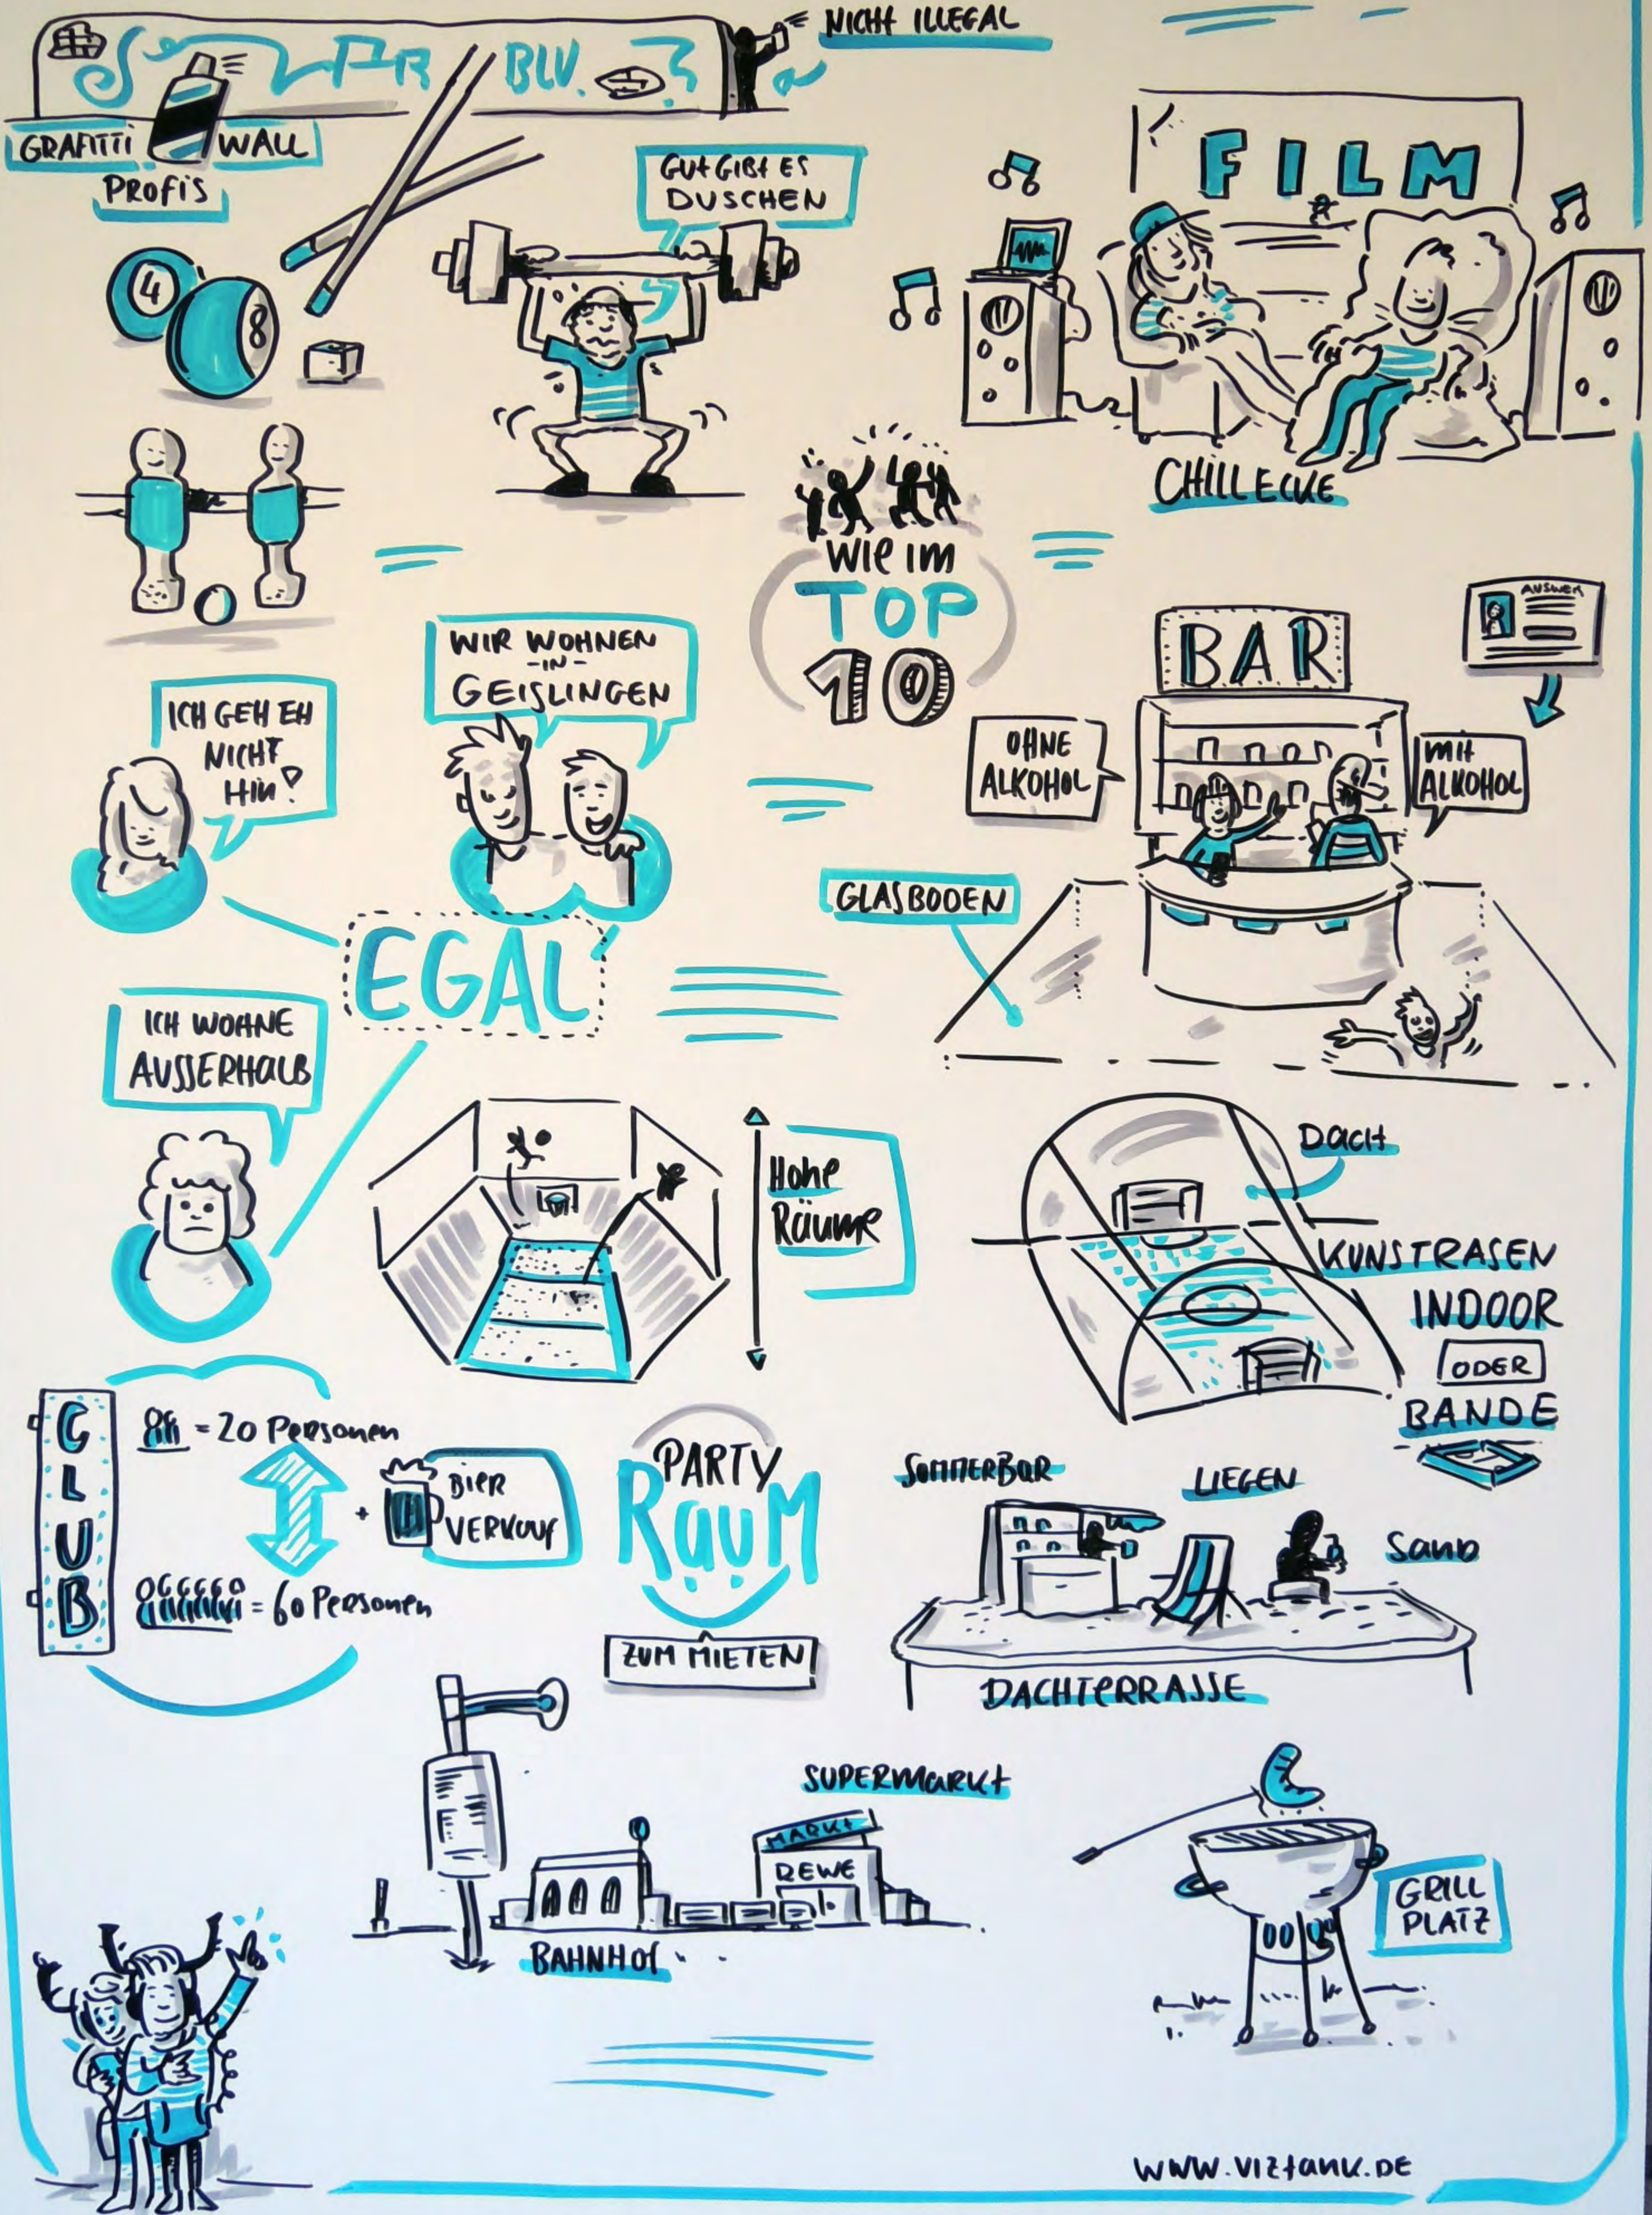

JUGENDHAUS BALINGEN

10c Real