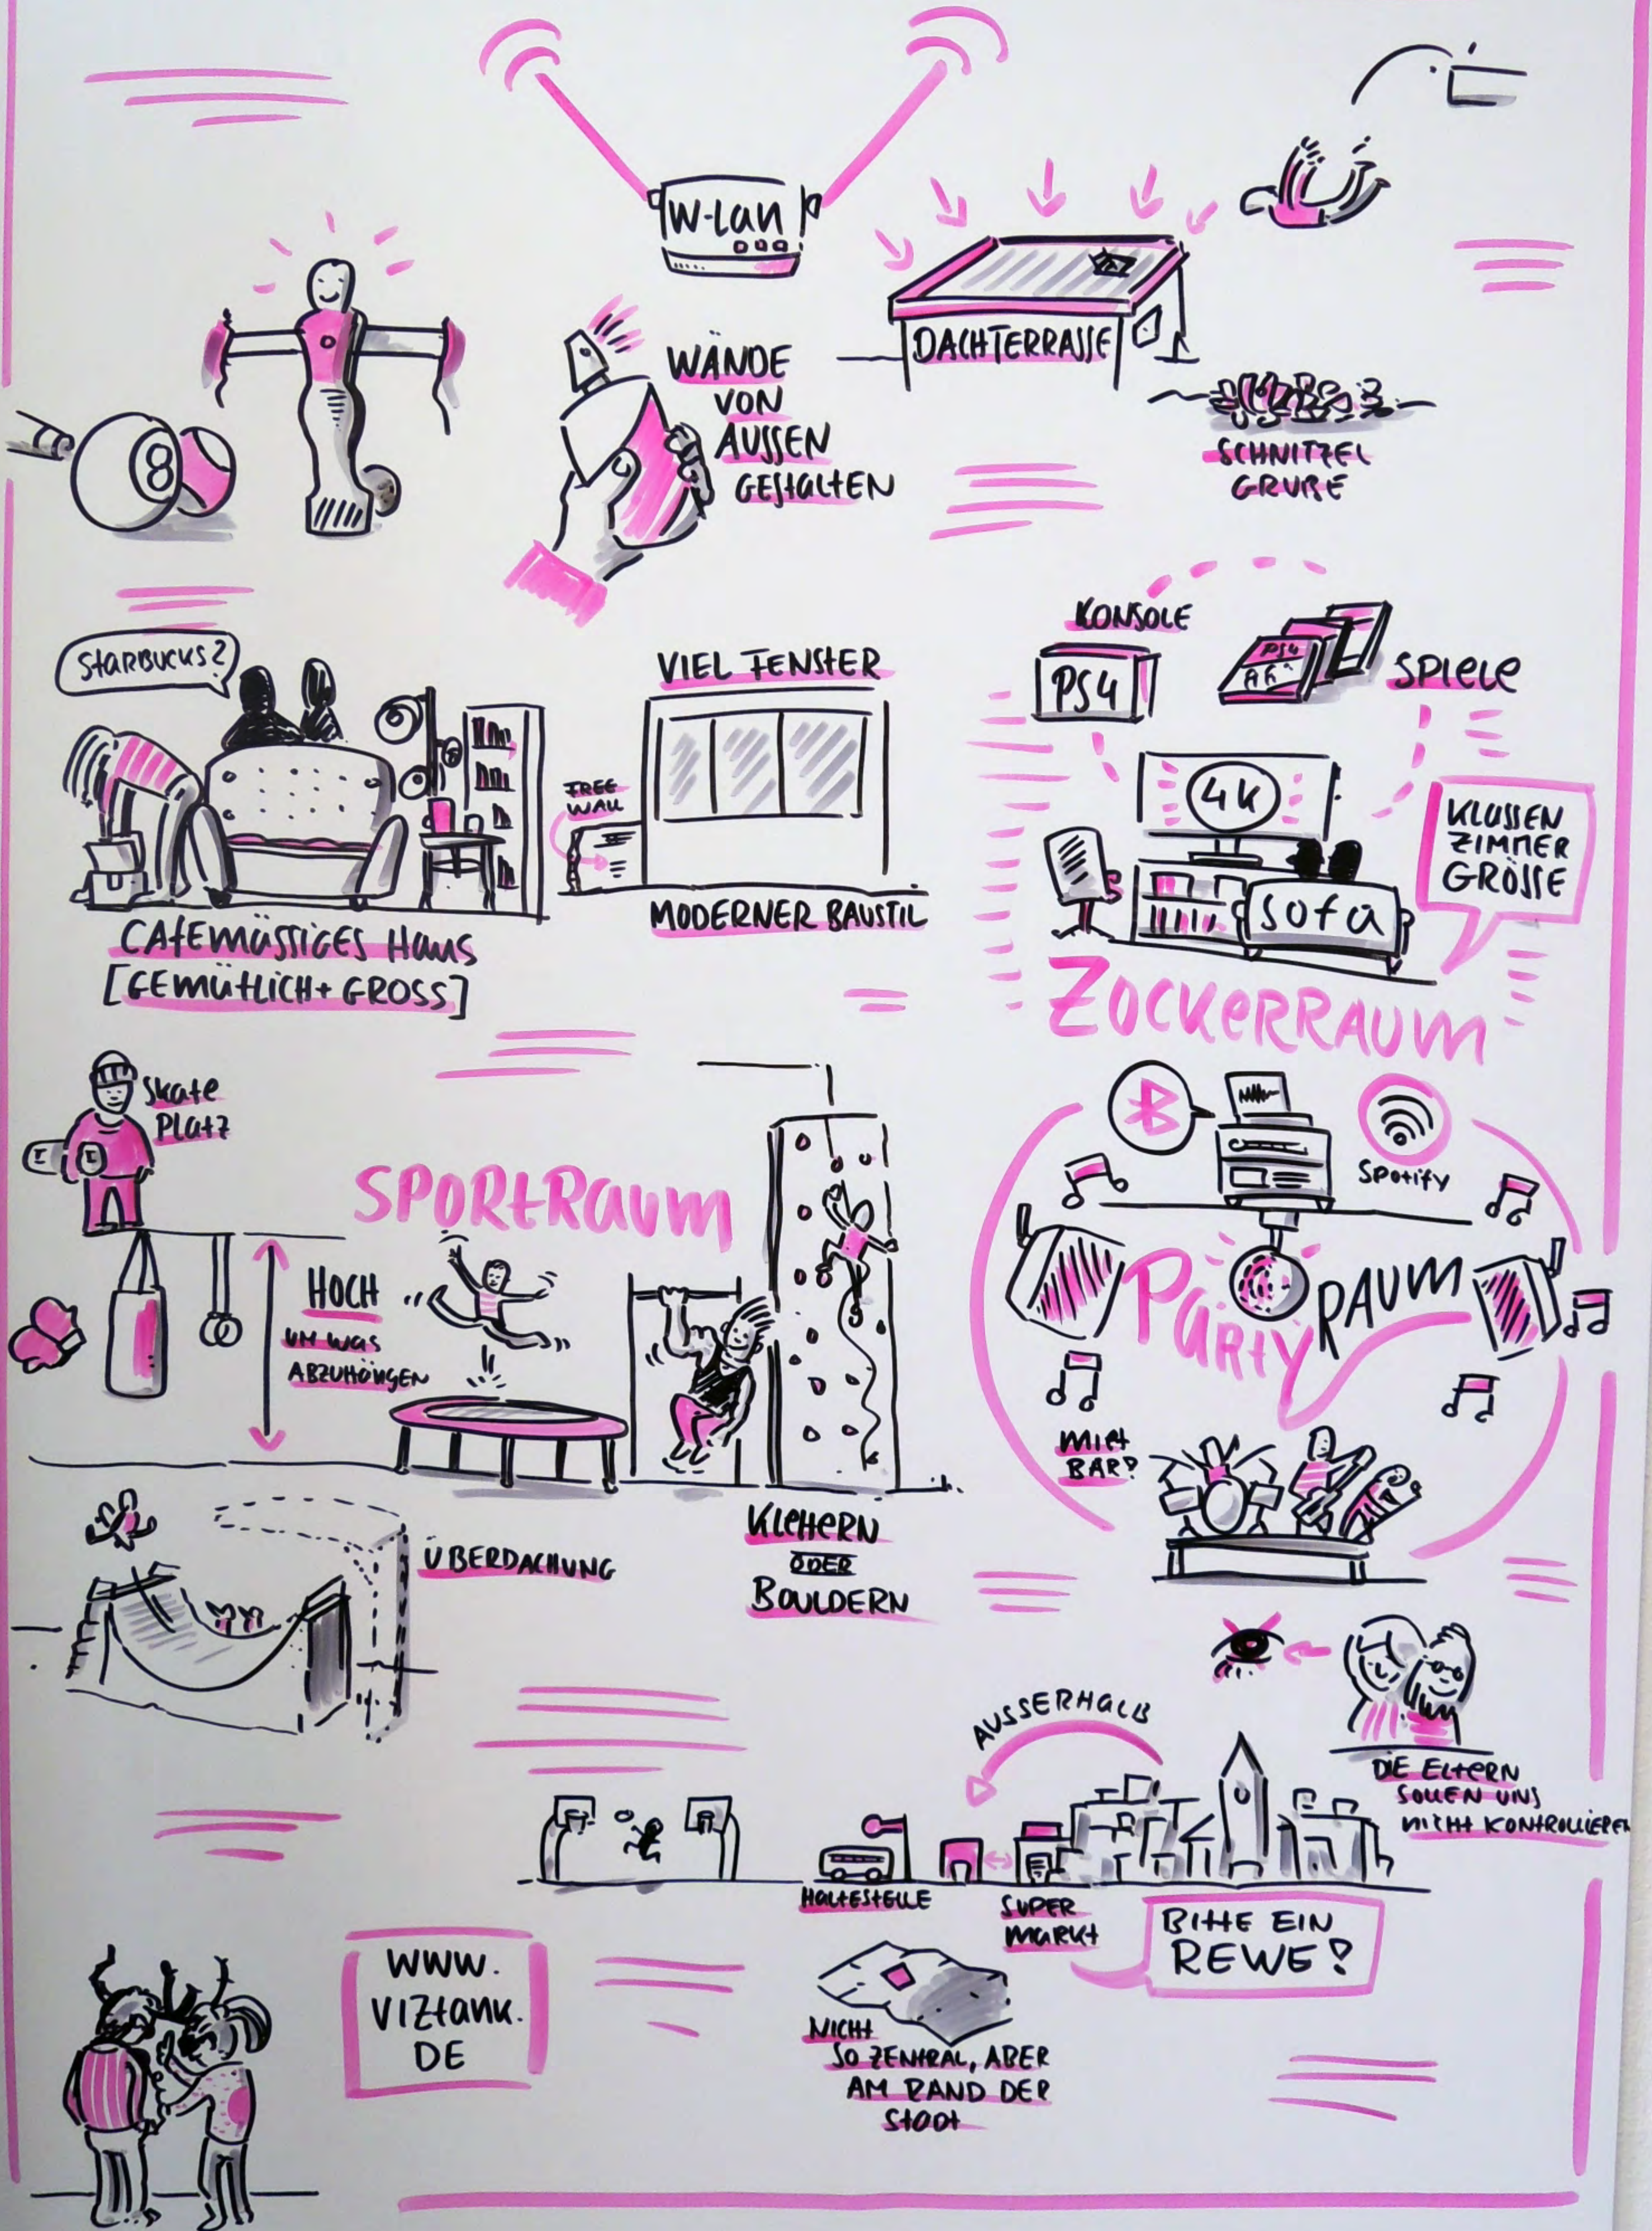

JUGENDHAUS BALINGEN

8a Si